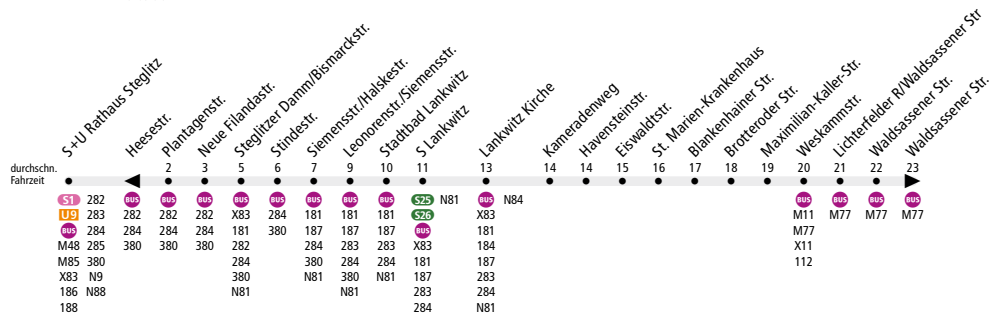

# BUS M82 S+U Rathaus Steglitz ◀▶ Marienfelde, Waldsassener Str.

MetroBus

Tarifbereich Berlin  
Teilbereich B

Linienweg: Albrechtstraße (zurück: Albrechtstraße - Kuhlighshofstraße - Steglitzer Kreisel) - Steglitzer Damm - Bismarckstraße - Albrechtstraße - Siemensstraße - Leonorenstraße - Paul-Schneider-Straße - Gallwitzallee - Tautenburger Straße - Maximilian-Kaller-Straße - Weskammstraße - Waldsassener Straße

	Mo - Fr ca.								
	0:30 - 4:30	4:30 - 6:00	6:00 - 7:00	7:00 - 9:00	9:00 - 13:00	13:00 - 18:00	18:00 - 22:30	22:30 - 23:00	23:00 - 0:30
S+U Rathaus Steglitz ▶ Waldsassener Str.	30	20	10	7/7/6*	10	7/7/6*	10		20
Waldsassener Str. ▶ S+U Rathaus Steglitz	30	20	10	7/7/6*	10	7/7/6*	10		20

\* in allen Schulferien im 10-Minuten-Takt

	Sa ca.				So ca.					
	0:30 - 5:30	5:30 - 9:00	9:00 - 22:30	22:30 - 23:00	23:00 - 0:30	0:30 - 7:00	7:00 - 10:00	10:00 - 22:30	22:30 - 23:00	23:00 - 0:30
S+U Rathaus Steglitz ▶ Waldsassener Str.	30	20	10		20	30	20	10		20
Waldsassener Str. ▶ S+U Rathaus Steglitz	30	20	10	20		30	20	10		20